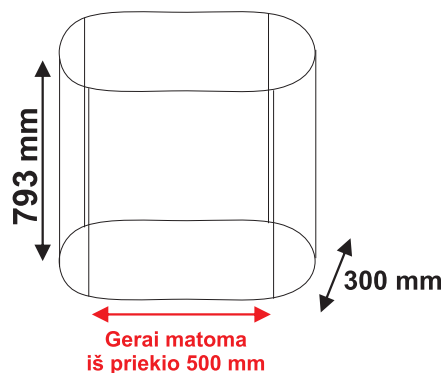

Claudia PP-425

Tiesi Pop-Up sienelė

Dėžė - tribūna

www.menrex.com

Maketavimo instrukcija

Pop-Up sienelės reklaminę dalį sudaro 6 skydai
2 kraštiniai skydai 670 x 2300 mm
4 vidiniai skydai 750 x 2300 mm

DĖMESIO:

Spaudai failą paruoškite 4340 x 2300 mm dydžio

Pažymėkite juodą ištisinę 0,03 mm liniją aplink skydo kraštinę 4340 x 2300 mm

Spaudai failą paruoškite:

CMYK spalvų gamoje

Spaudai tinka:

JPG, TIFF failai, masteliu M 1:1
Rezoliucija - 200 dpi.