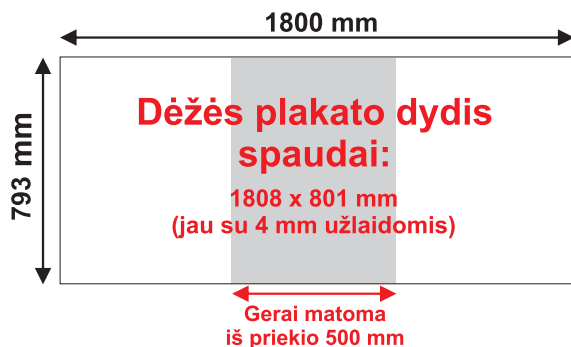

Claudia PP-352

Tiesi Pop-Up sienelė

Dėžė - tribūna

www.menrex.com

Maketavimo instrukcija

Pop-Up sienelės reklaminę dalį sudaro 5 skydai

2 kraštiniai skydai 670 x 2300 mm

3 vidiniai skydai 750 x 2300 mm

Menrex
Display it!

DĖMESIO:

Spaudai failą paruoškite 3590 x 2300 mm dydžio

Pažymėkite juodą ištisinę 0,03 mm liniją aplink skydo kraštinę 3590 x 2300 mm

Spaudai failą paruoškite:

CMYK spalvų gamoje

Spaudai tinka:

JPG, TIFF failai, masteliu M 1:1
Rezoliucija - 200 dpi.

*Užlaidos - tai paruošto spaudai maketo kraštai, kompensuojantys galimus baltus (nepadengtus dažais) kraštus, liekančius po spaudinio apipjovimo.