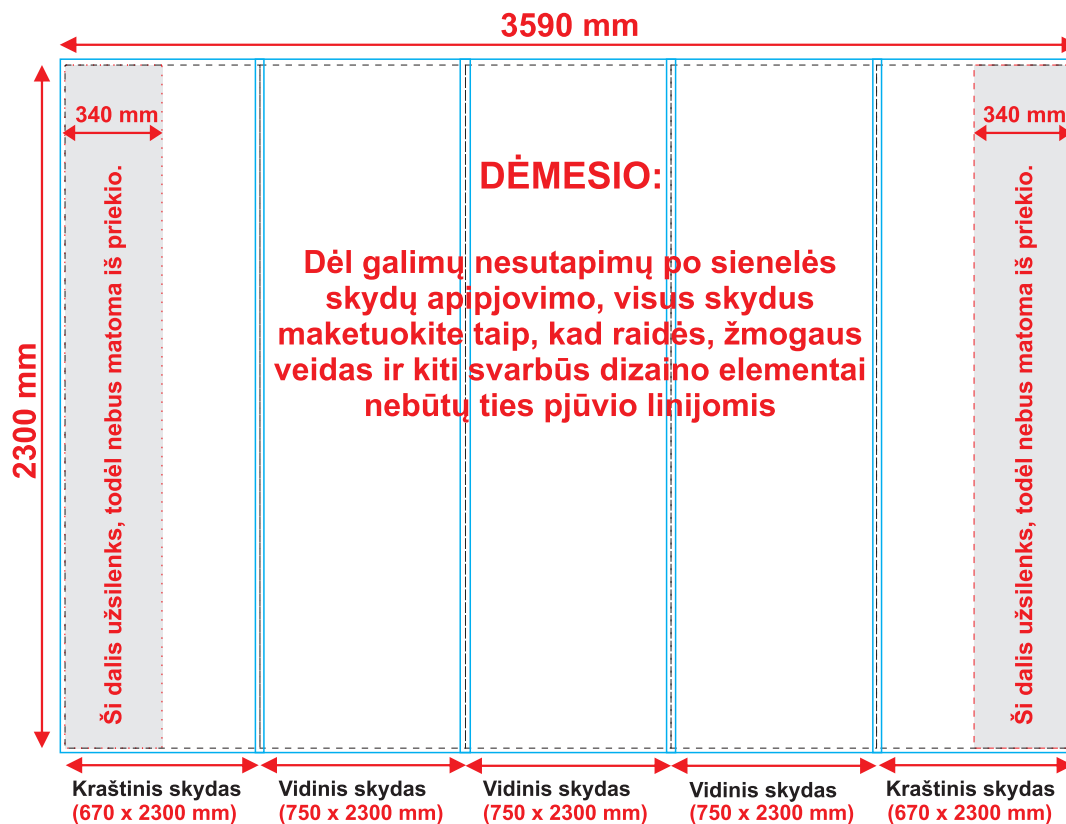

Claudia PP-352

Tiesi Pop-Up sienelė

Dėžė - tribūna

www.menrex.com

Maketavimo instrukcija

Pop-Up sienelės reklaminę dalį sudaro 5 skydai

2 kraštiniai skydai 670 x 2300 mm

3 vidiniai skydai 750 x 2300 mm

Menrex
Display it!

DĖMESIO:

Spaudai failą paruoškite 3590 x 2300 mm dydžio

Pažymėkite juodą ištisinę 0,03 mm liniją aplink skydo kraštinę 3590 x 2300 mm

Spaudai failą paruoškite:

CMYK spalvų gamoje

Spaudai tinka:

JPG, TIFF failai, masteliu M 1:1
Rezoliucija - 200 dpi.

*Užlaidos - tai paruošto spaudai maketo kraštai, kompensuojantys galimus baltus (nepadengtus dažais) kraštus, liekančius po spaudinio apipjovimo.