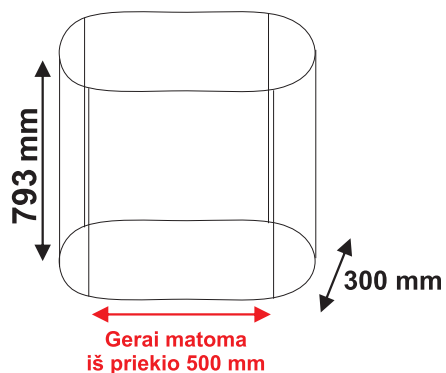

Claudia PP-352

Tiesi Pop-Up sienelė

Dėžė - tribūna

www.menrex.com

Maketavimo instrukcija

Pop-Up sienelės reklaminę dalį sudaro 5 skydai

2 kraštiniai skydai 670 x 2300 mm

3 vidiniai skydai 750 x 2300 mm

Menrex
Display it!

DĖMESIO:

Spaudai failą paruoškite 3590 x 2300 mm dydžio

Pažymėkite juodą ištisinę 0,03 mm liniją aplink skydo kraštinę 3590 x 2300 mm

Spaudai failą paruoškite:

CMYK spalvų gamoje

Spaudai tinka:

JPG, TIFF failai, masteliu M 1:1
Rezoliucija - 200 dpi.

*Užlaidos - tai paruošto spaudai maketo kraštai, kompensuojantys galimus baltus (nepadengtus dažais) kraštus, liekančius po spaudinio apipjovimo.