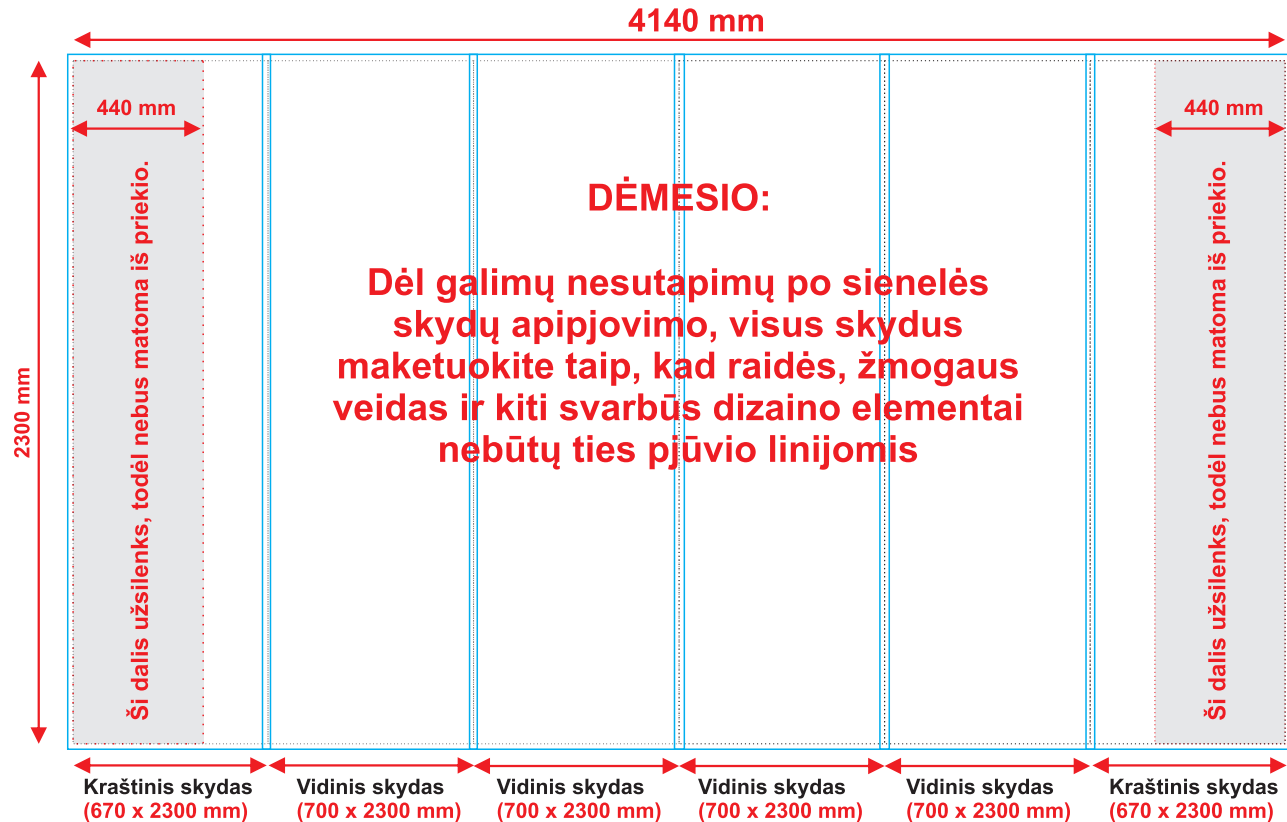

Claudia PC-414
Lenkta Pop-Up siennele

Dėžė - tribūna

Maketavimo instrukcija

Pop-Up sienelės reklaminę dalį sudaro 6 skydai išoriniai 670 x 2300 mm vidiniai 700 x 2300 mm

DĖMESIO:

Spaudai failą paruoškite 4140 x 2300 mm dydžio

Pažymėkite juodą ištisinę 0,03 liniją aplink skydo kraštinę 4140 x 2300 mm

Spaudai failą paruoškite:
CMYK spalvų gamoje

Spaudai tinka:

JPG, TIFF failai, masteliu M 1:1
Rezoliucija - 200 dpi.

*Užlaidos - tai paruošto spaudai maketo kraštai, kompensuojantys galimus baltus (nepadengtus dažais) kraštus, liekančius po spaudinio apipjovimo.