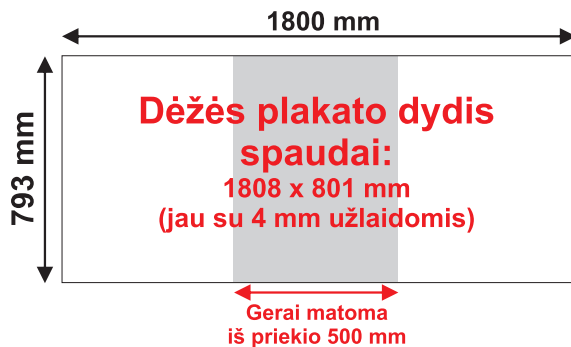

Claudia PC-414
Lenkta Pop-Up siennele

Dėžė - tribūna

Maketavimo instrukcija

Pop-Up sienelės reklaminę dalį sudaro 6 skydai išoriniai 670 x 2300 mm vidiniai 700 x 2300 mm

DĖMESIO:

Spaudai failą paruoškite 4140 x 2300 mm dydžio

Pažymėkite juodą ištisinę 0,03 liniją aplink skydo kraštinę 4140 x 2300 mm

Spaudai failą paruoškite:
CMYK spalvų gamoje

Spaudai tinka:

JPG, TIFF failai, masteliu M 1:1
Rezoliucija - 200 dpi.

*Užlaidos - tai paruošto spaudai maketo kraštai, kompensuojantys galimus baltus (nepadengtus dažais) kraštus, liekančius po spaudinio apipjovimo.