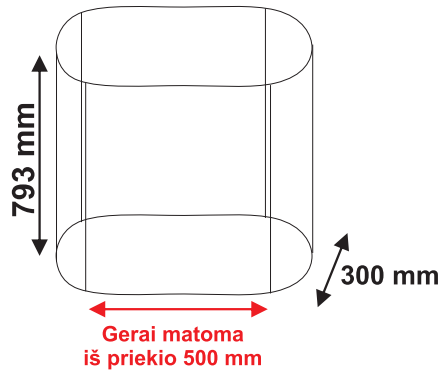

Claudia PC-414
Lenkta Pop-Up siennele

Dėžė - tribūna

Maketavimo instrukcija

Pop-Up sienelės reklaminę dalį sudaro 6 skydai išoriniai 670 x 2300 mm vidiniai 700 x 2300 mm

DĖMESIO:

Spaudai failą paruoškite 4140 x 2300 mm dydžio

Pažymėkite juodą ištisinę 0,03 liniją aplink skydo kraštinę 4140 x 2300 mm

Spaudai failą paruoškite:
CMYK spalvų gamoje

Spaudai tinka:

JPG, TIFF failai, masteliu M 1:1
Rezoliucija - 200 dpi.

*Užlaidos - tai paruošto spaudai maketo kraštai, kompensuojantys galimus baltus (nepadengtus dažais) kraštus, liekančius po spaudinio apipjovimo.