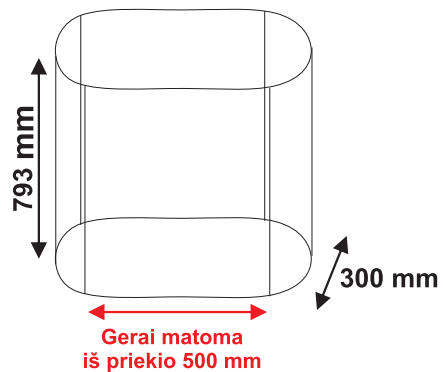

# Claudia PC-337

## Maketavimo instrukcija

Pop-Up sienelės reklaminę dalį sudaro

2 skydai 670 x 2300 mm; 3 skydai 700 x 2300 mm

Spaudai failą paruoškite 3440 x 2300 mm dydžio

Pažymėkite juodą ištisinę 0,03 mm liniją aplink skydo kraštinę 3440 x 2300 mm