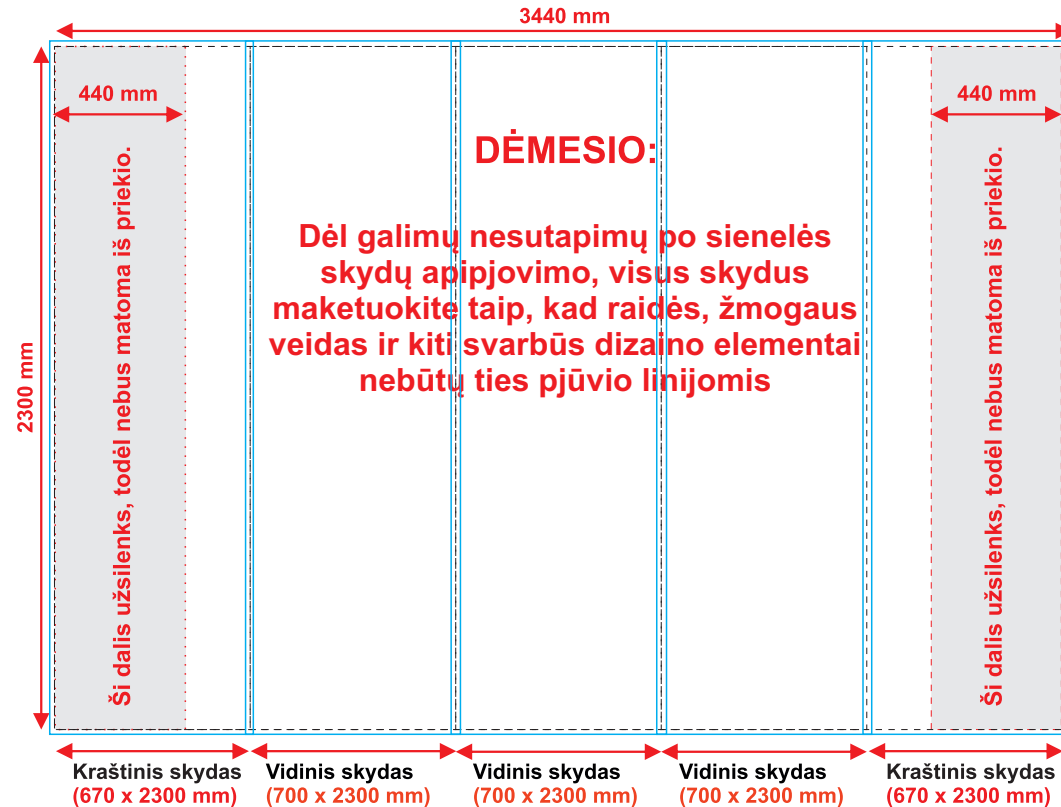

## Lenkta Pop-Up siennele

## Maketavimo instrukcija

Pop-Up sienelės reklaminę dalį sudaro

2 skydai 670 x 2300 mm; 3 skydai 700 x 2300 mm

Spaudai failą paruoškite 3440 x 2300 mm dydžio

Pažymėkite juodą ištisinę 0,03 mm liniją aplink skydo kraštinę 3440 x 2300 mm