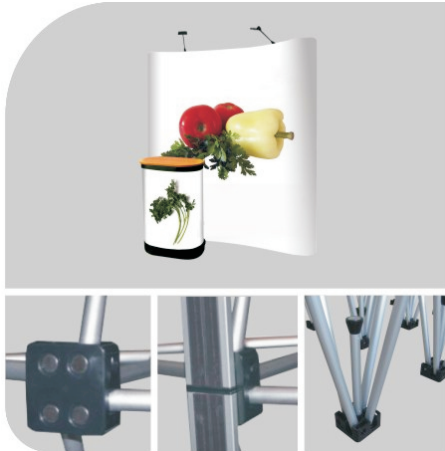

Claudia PC-337

Lenkta Pop-Up siennele