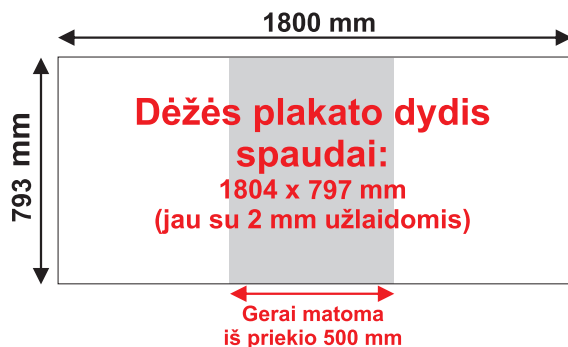

Dėžė - tribūna

www.menrex.com

Maketavimo instrukcija

Pop-Up sienelės reklaminę dalį sudaro 6 skydai
2 kraštiniai skydai 674 x 2235 mm (be užlaidų)
4 vidiniai skydai 732 x 2235 mm (be užlaidų)

Menrex
Display it!