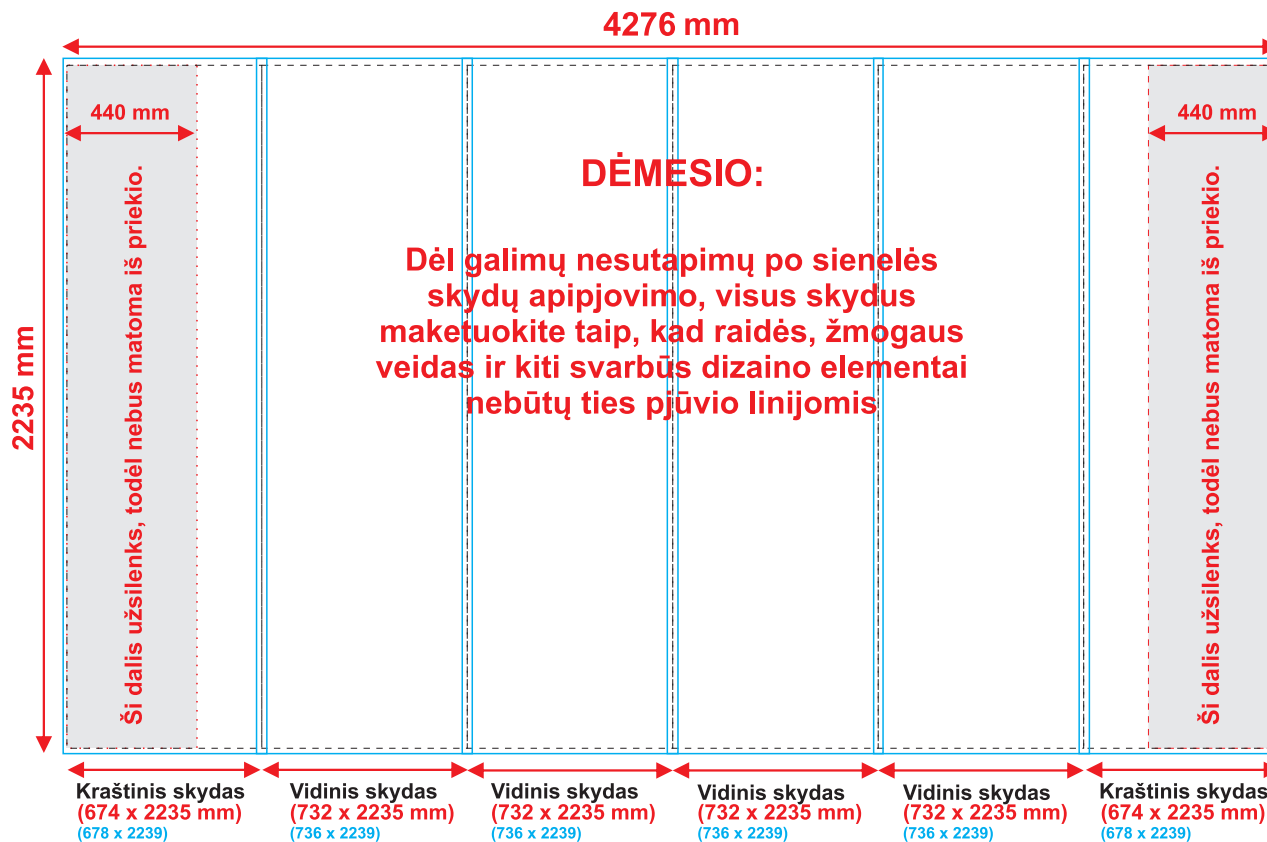

## Dėžė - tribūna

www.menrex.com

## Maketavimo instrukcija

Pop-Up sienelės reklaminę dalį sudaro 6 skydai  
2 kraštiniai skydai 674 x 2235 mm (be užlaidų)  
4 vidiniai skydai 732 x 2235 mm (be užlaidų)

**Menrex**  
Display it!

### DĖMESIO:

Visi 5 skydai turi būti paruošti spaudai su 2 mm užlaidomis iš visų pusių, t. y.

kraštiniai skydai: 678 x 2239 mm  
vidiniai skydai: 736 x 2239 mm

■ - Matmenys su užlaidomis\*

**Spaudai failą paruoškite:**  
CMYK spalvų gamoje

### Pažymėkite pjūvio ženklus (crop marks)

visuose skydų kampuose:  
kraštiniais skydams 674 x 2235 mm  
vidiniams skydams 732 x 2235 mm

**KIEKVIENAM SKYDUI PARUOŠKITE ATSKIRUS FAILUS.**

\*Užlaidos - tai paruošto spaudai maketo kraštai, kompensuojantys galimus baltus (nepadengtus dažais) kraštus, liekančius po spaudinio apipjovimo.