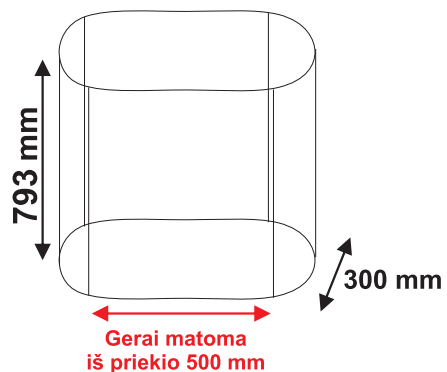

Dėžė - tribūna

www.menrex.com

Maketavimo instrukcija

Pop-Up sienelės reklaminę dalį sudaro 6 skydai
2 kraštiniai skydai 674 x 2235 mm (be užlaidų)
4 vidiniai skydai 732 x 2235 mm (be užlaidų)

Menrex
Display it!