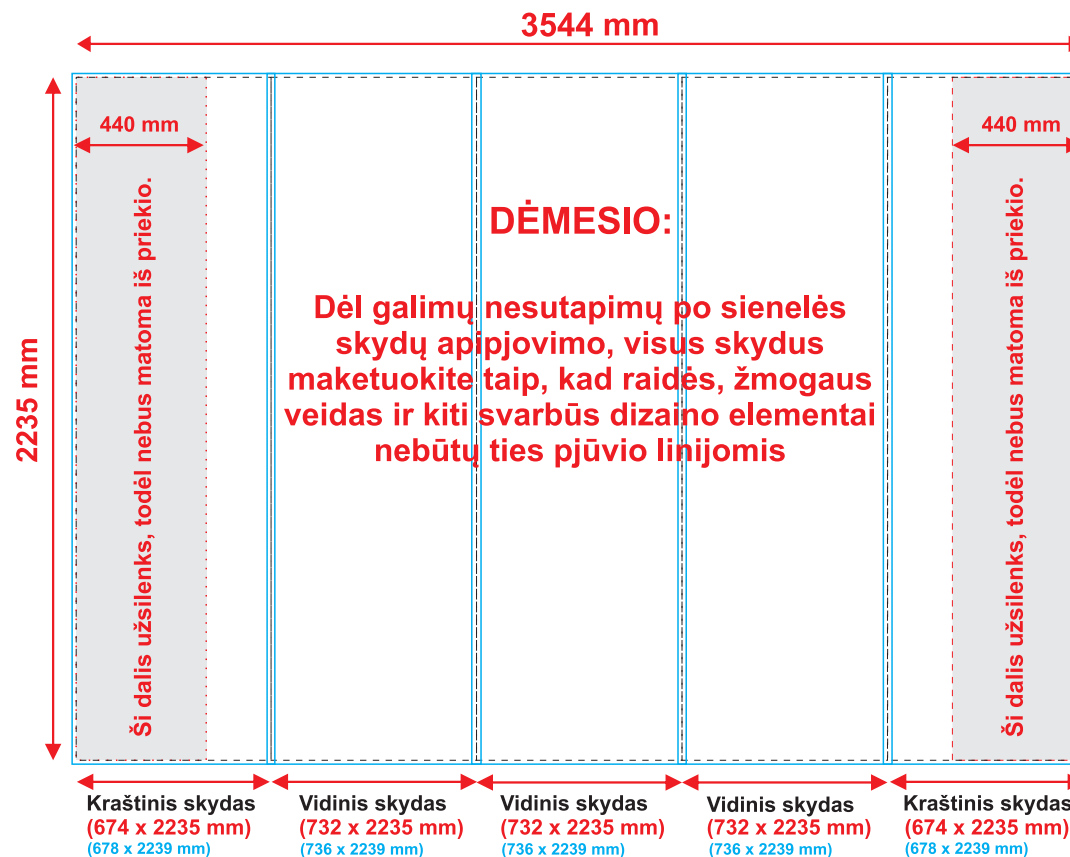

### Dėžė - tribūna

www.menrex.com

## Maketavimo instrukcija

Pop-Up sienelės reklaminę dalį sudaro 5 skydai  
2 kraštiniai skydai **674 x 2235 mm** (be užlaidų)  
3 vidiniai skydai **732 x 2235 mm** (be užlaidų)

**Menrex**  
Display it!

### DĖMESIO:

Visi 5 skydai turi būti paruošti spaudai su 2 mm užlaidomis iš visų pusių, t. y.

kraštiniai skydai: 678 x 2239 mm  
vidiniai skydai: 736 x 2239 mm

■ - Matmenys su užlaidomis\*

### Pažymėkite pjūvio ženklus (crop marks)

visuose keturiuose plakato kampuose:  
kraštiniais skydams 674 x 2235 mm  
vidiniams skydams 732 x 2235 mm