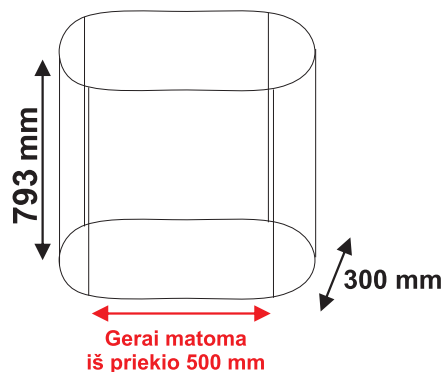

Dėžė - tribūna

www.menrex.com

Maketavimo instrukcija

Pop-Up sienelės reklaminę dalį sudaro 5 skydai
2 kraštiniai skydai **674 x 2235 mm** (be užlaidų)
3 vidiniai skydai **732 x 2235 mm** (be užlaidų)

Menrex
Display it!