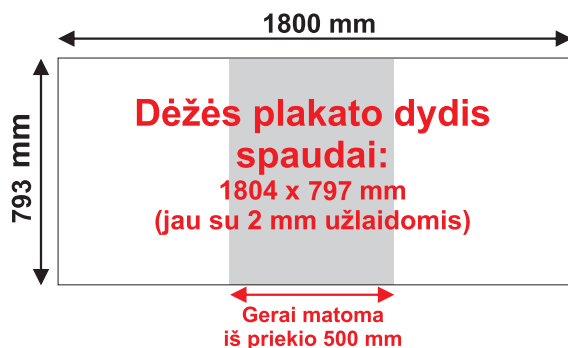

Dėžė - tribūna

www.menrex.com

Maketavimo instrukcija

Pop-Up sienelės reklaminę dalį sudaro 5 skydai
2 kraštiniai skydai **674 x 2235 mm** (be užlaidų)
3 vidiniai skydai **732 x 2235 mm** (be užlaidų)

Menrex
Display it!