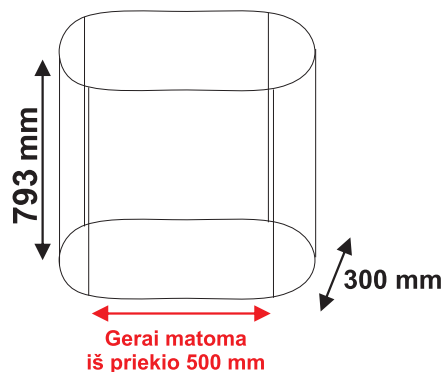

Caroline PC - 414

Lenkta Pop-Up sienelė

Dėžė - tribūna

www.menrex.com

Maketavimo instrukcija

Pop-Up sienelės reklaminę dalį sudaro 6 skydai **700 x 2290 mm** (be užlaidų)

Menrex
Display it!

DĖMESIO:

Visi skydai turi būti paruošti spaudai su **2 mm užlaidomis** iš visų pusių, t. y.

kraštiniai skydai: **704 x 2294 mm**
vidiniai skydai: **704 x 2294 mm**

■ - Matmenys su užlaidomis*

Spaudai failą paruoškite:
CMYK spalvų gamoje

Spaudai tinka:

Corel Draw 9, AI, EPS failai.
(visi objektai turi būti paversti kreivėmis) arba
JPG, TIFF failai, masteliu M 1:1
Rezoliucija - 200 dpi.

Pažymėkite pjūvio ženklus (*crop marks*) visuose skydų kampuose:
700 x 2290 mm