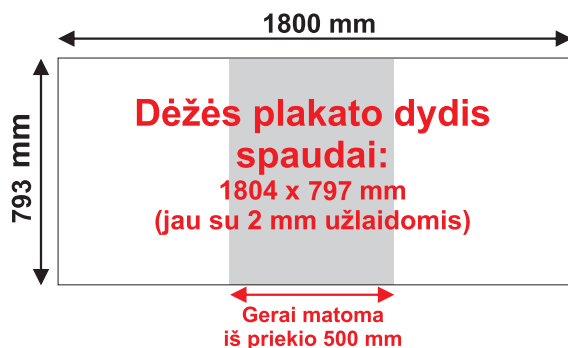

Caroline PC - 414

Lenkta Pop-Up sienelė

Dėžė - tribūna

www.menrex.com

Maketavimo instrukcija

Pop-Up sienelės reklaminę dalį sudaro 6 skydai **700 x 2290 mm** (be užlaidų)

Menrex
Display it!

DĖMESIO:

Visi skydai turi būti paruošti spaudai su **2 mm užlaidomis** iš visų pusių, t. y.

kraštiniai skydai: **704 x 2294 mm**
vidiniai skydai: **704 x 2294 mm**

■ - Matmenys su užlaidomis*

Spaudai failą paruoškite:
CMYK spalvų gamoje

Spaudai tinka:

Corel Draw 9, AI, EPS failai.
(visi objektai turi būti paversti kreivėmis) arba
JPG, TIFF failai, masteliu M 1:1
Rezoliucija - 200 dpi.

Pažymėkite pjūvio ženklus (*crop marks*) visuose skydų kampuose:
700 x 2290 mm